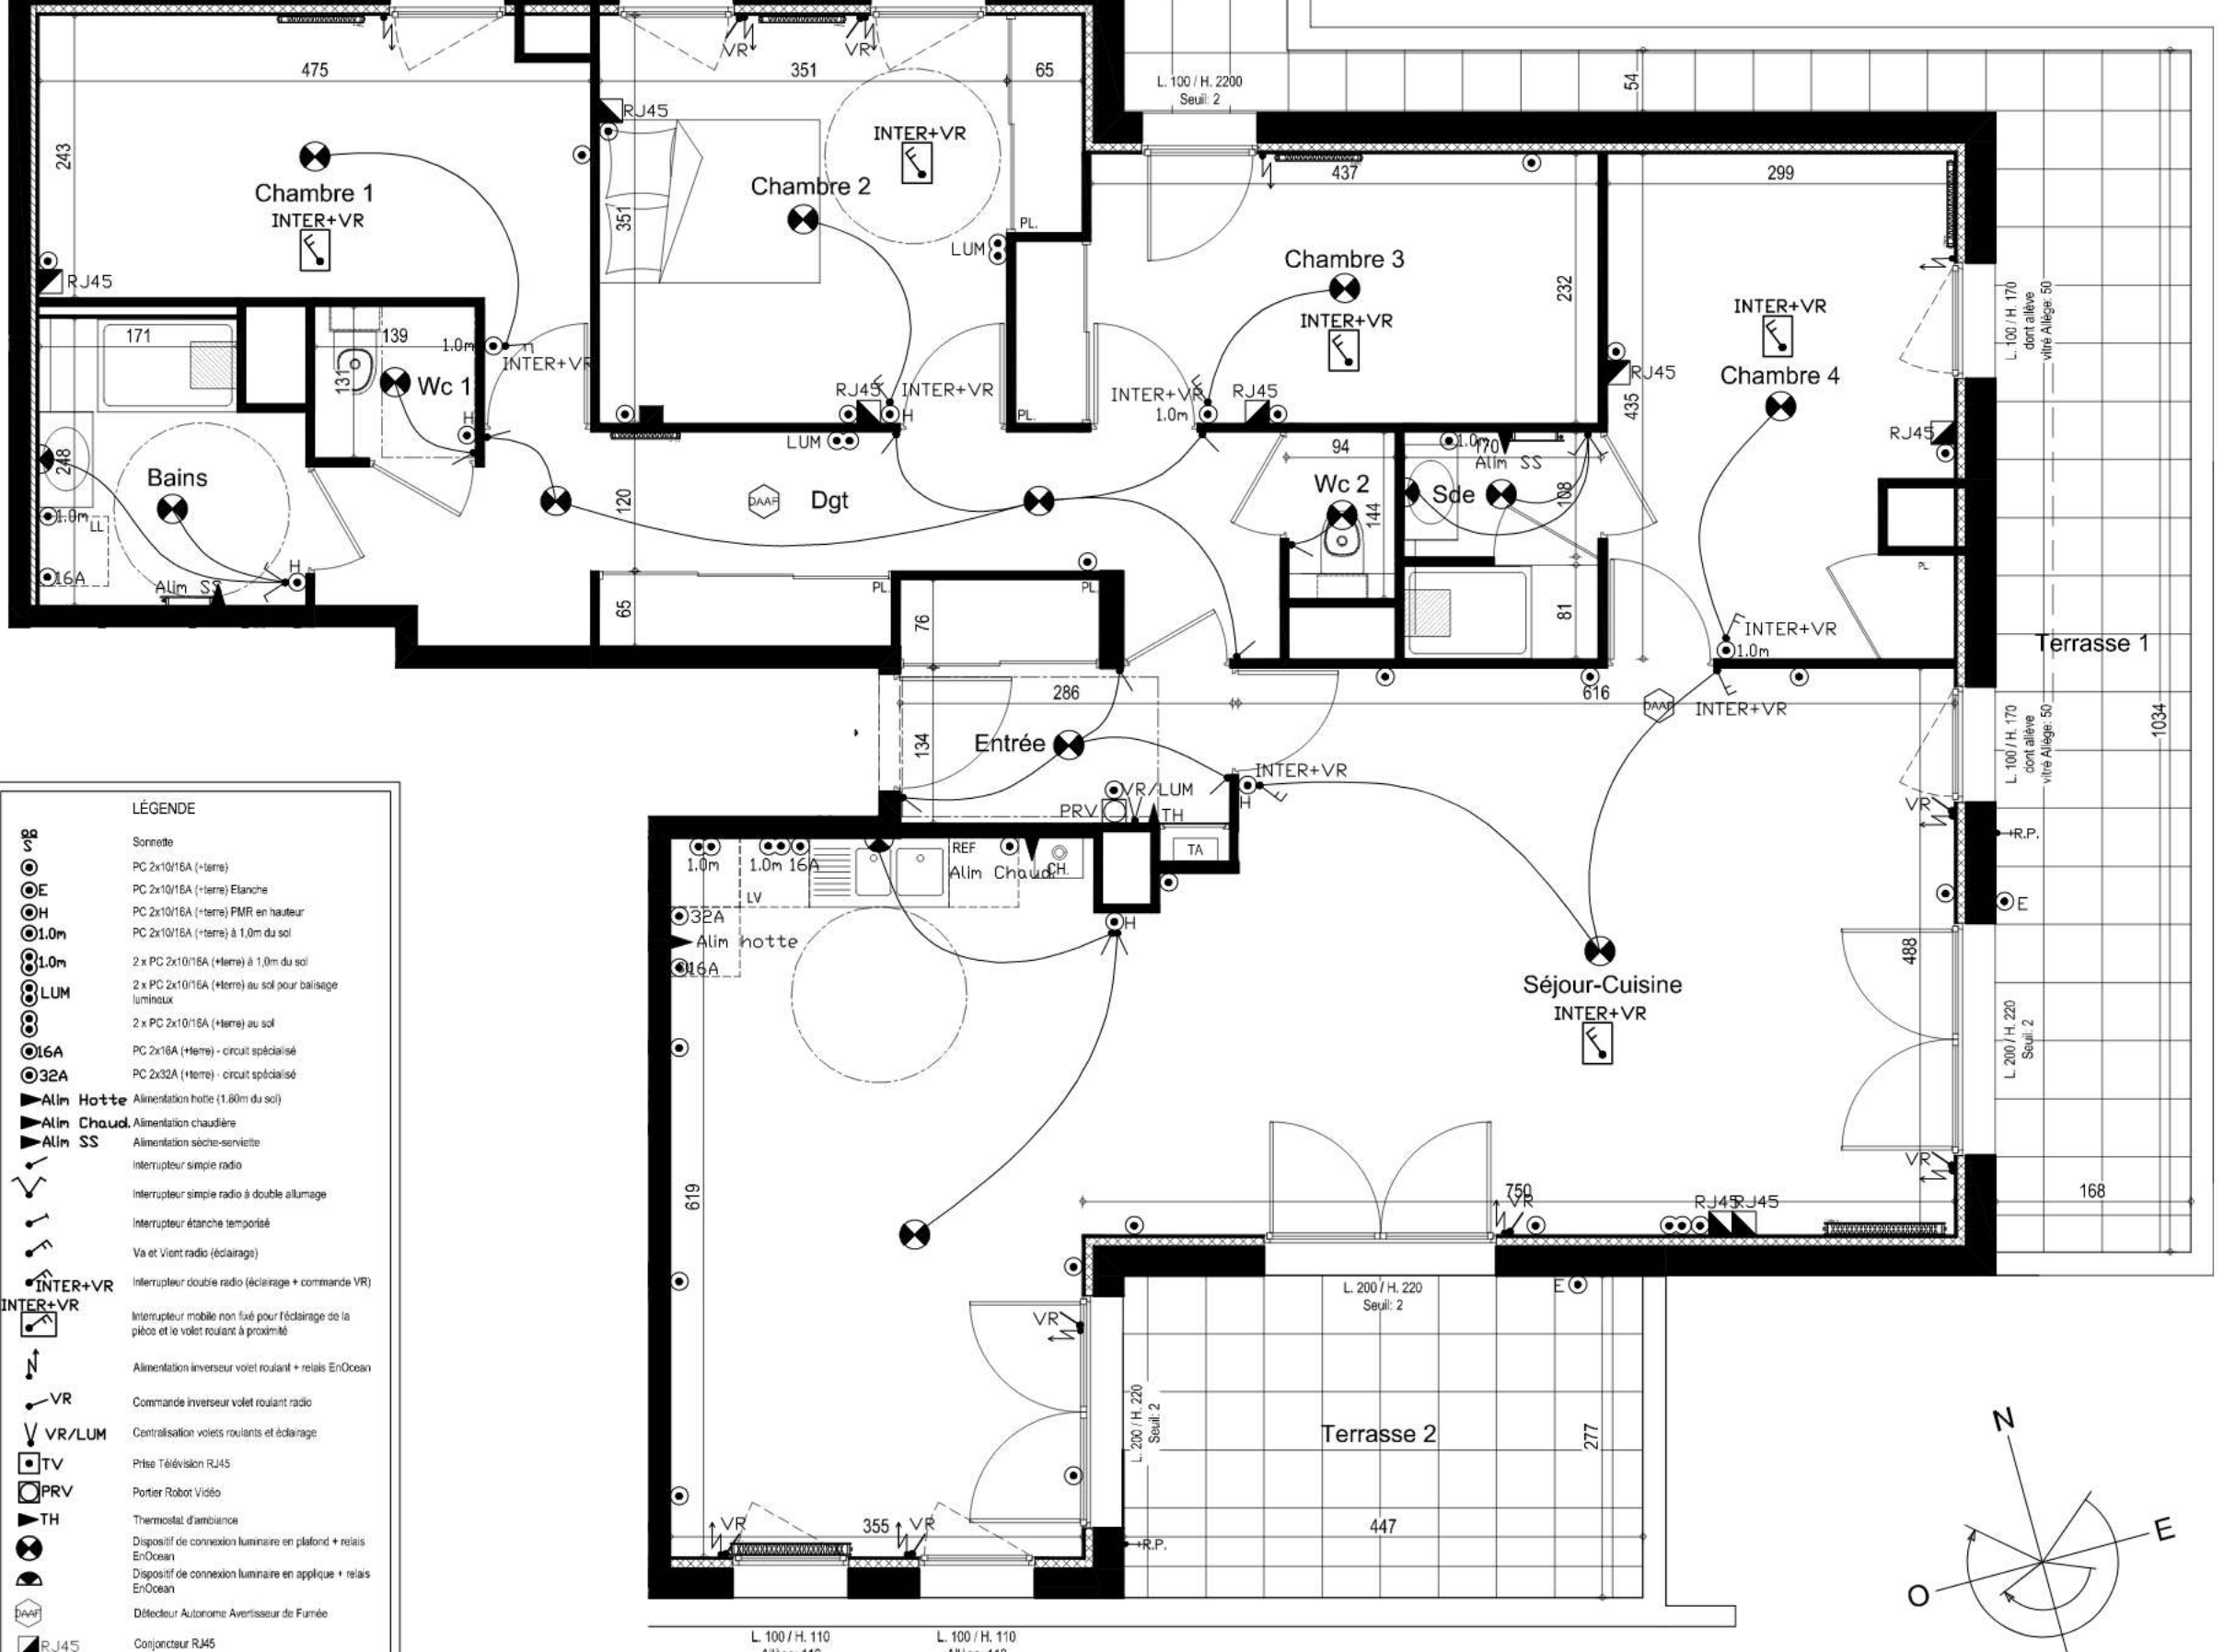

L. 100 / H. 170
dont allège vitré
Allège: 50

L. 100 / H. 170
dont allège vitré
Allège: 50

L. 100 / H. 170
dont allège vitré
Allège: 50

LÉGENDE

	Sonnette
	PC 2x10/16A (+terre)
	PC 2x10/16A (+terre) Etanche
	PC 2x10/16A (+terre) FMR en hauteur
	PC 2x10/16A (+terre) à 1.0m du sol
	2 x PC 2x10/16A (+terre) à 1.0m du sol
	2 x PC 2x10/16A (+terre) au sol pour balisage lumineux
	2 x PC 2x10/16A (+terre) au sol
	PC 2x16A (+terre) - circuit spécialisé
	PC 2x32A (+terre) - circuit spécialisé
	Alimentation hotte (1.00m du sol)
	Alimentation chaudière
	Alimentation sèche-serviette
	Interrupteur simple radio
	Interrupteur simple radio à double allumage
	Interrupteur étanche temporisé
	Va et Vient radio (éclairage)
	Interrupteur double radio (éclairage + commande VR)
	Interrupteur mobile non fixé pour l'éclairage de la pièce et le volet roulant à proximité
	Alimentation inverseur volet roulant + relais EnOcean
	Commande inverseur volet roulant radio
	Centralisation volets roulants et éclairage
	Prise Télévision RJ45
	Portier Robot Vidéo
	Thermostat d'ambiance
	Dispositif de connexion lumière en plafond + relais EnOcean
	Dispositif de connexion lumière en applique + relais EnOcean
	Détecteur Autonome Avertisseur de Fumée
	Conjoncteur RJ45

L. 100 / H. 110
Allège: 110

L. 100 / H. 110
Allège: 110

L. 100 / H. 2200
Seuil: 2

L. 100 / H. 170
dont allège vitré
Allège: 50

L. 100 / H. 170
dont allège vitré
Allège: 50

L. 200 / H. 220
Seuil: 2

L. 200 / H. 220
Seuil: 2